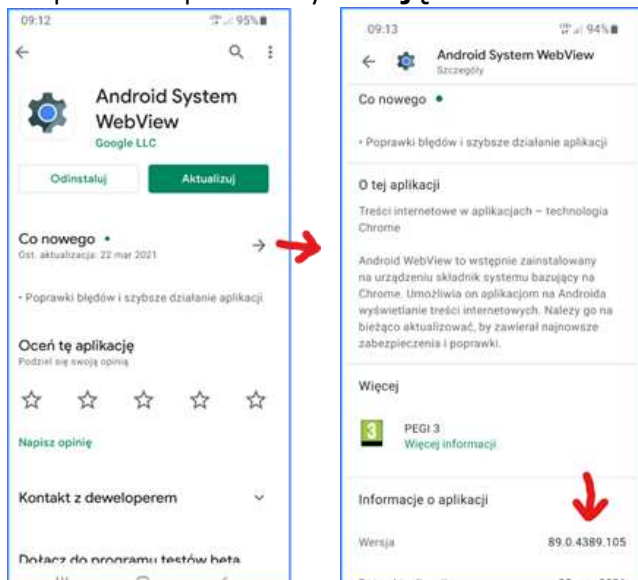

3. Dla pewności sprawdzamy **wersję!**