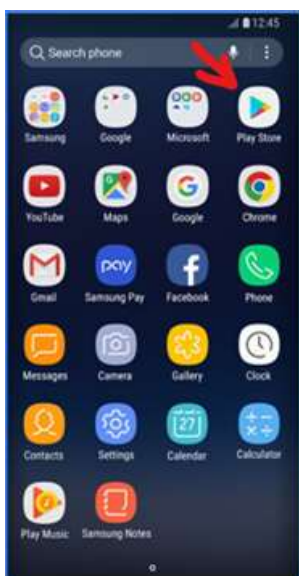

## Szybka instrukcja aktualizacji aplikacji: Android System WebView

1. Wybieramy **Sklep Play**  
Sklep Google Play, Play Store itp. w zależności od typu, wersji Androida/Komórki

2. Szukamy w sklepie aplikacji: **Android System WebView**