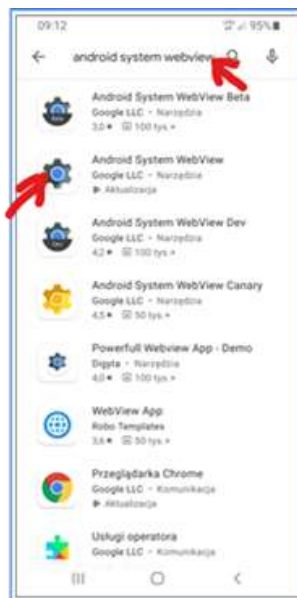

## Szybka instrukcja aktualizacji aplikacji: Android System WebView

1. Wybieramy **Sklep Play**  
Sklep Google Play, Play Store itp. w zależności od typu, wersji Androida/Komórki

2. Szukamy w sklepie aplikacji: **Android System WebView**